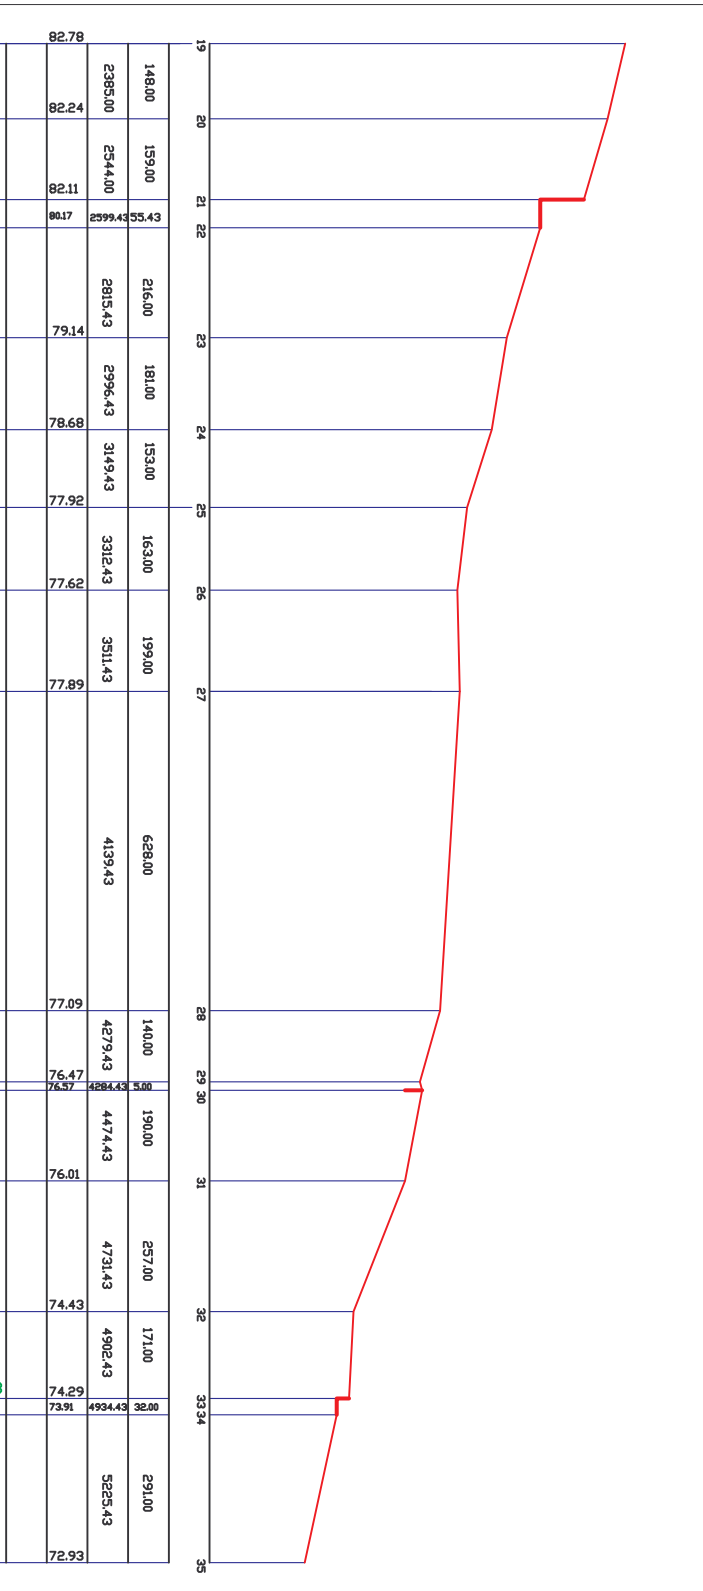

INGAL, PROFIL EN LONG I.6

19	148.00	159.00	82.78
20	2385.00	2544.00	82.24
21	2599.43	2599.43	82.11
22	216.00	216.00	80.17
23	2815.43	2996.43	79.14
24	181.00	153.00	78.68
25	3149.43	163.00	77.92
26	3312.43	199.00	77.62
27	3511.43	628.00	77.89
28	4139.43	140.00	77.09
29	4279.43	190.00	76.47
30	4474.43	257.00	76.57
31	4731.43	171.00	76.01
32	4902.43	171.00	74.43
33	4934.43	291.00	74.29
34	5225.43		73.91
35	72.93		