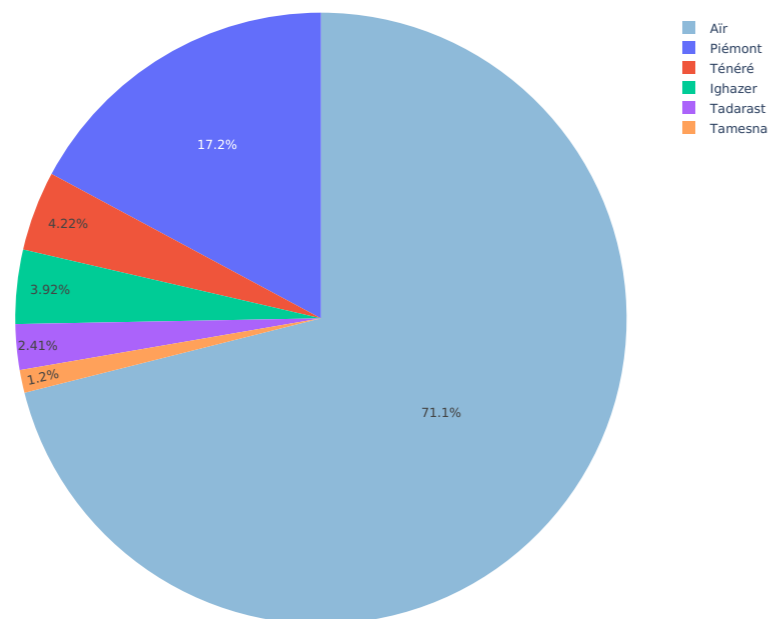

Les plateformes

Catalogue du type 'tumulus sur plateforme' (2024-08-06)

Nombre de monuments : 332

Taille moyenne des monuments

Source : inventaire archéologique satellitaire de la plaine de l'ighazer, août 2024.