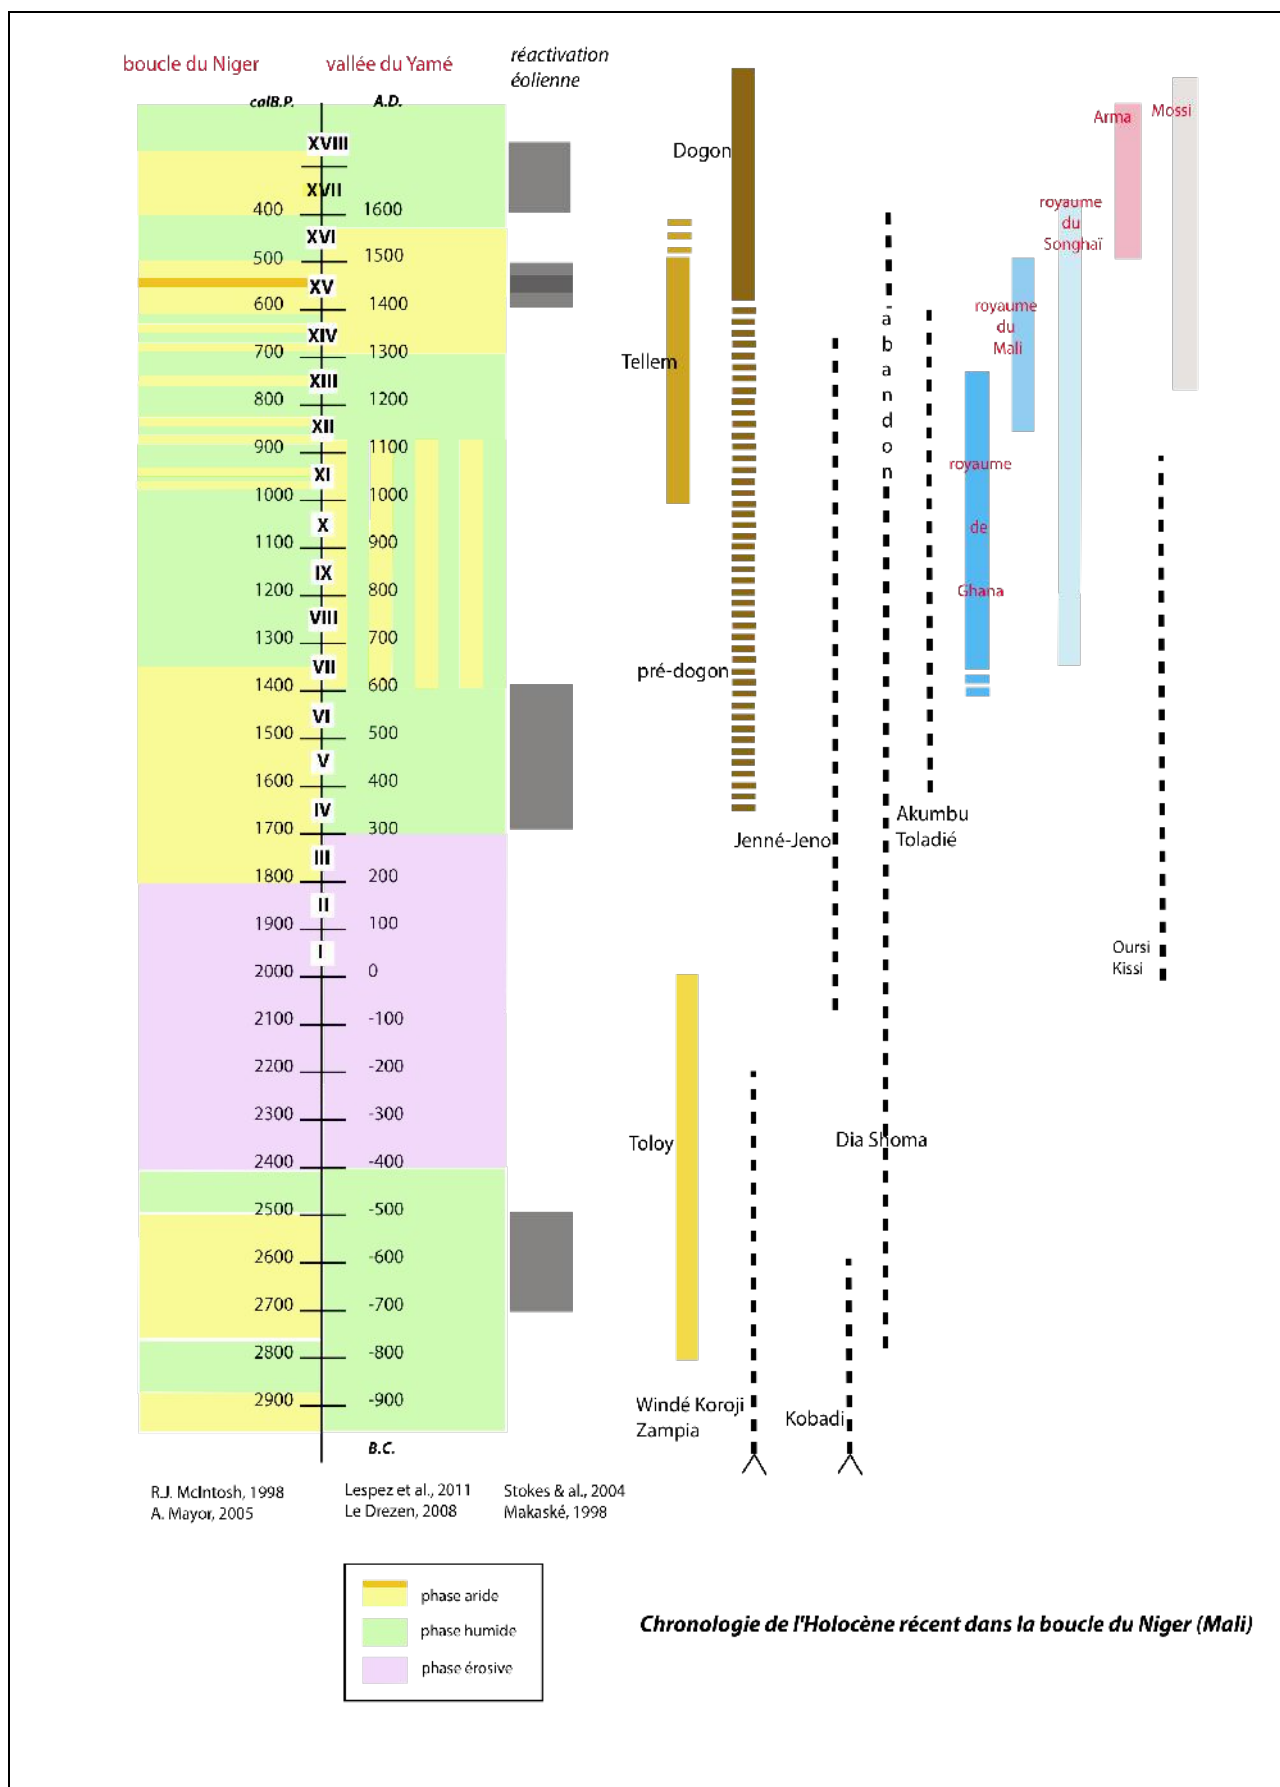

Figure 5 : Chronologie de l'Holocène récent : le lac Tchad et son bassin versant méridional

J.MALEY, 1981, 2000, 2004a.; R. VERNET.

Figure 7 : Chronologie de l'Holocène récent dans la boucle du Niger (Mali)

R. VERNET, J.MALEY

Chronologie de l'Holocène récent dans la boucle du Niger (Mali)