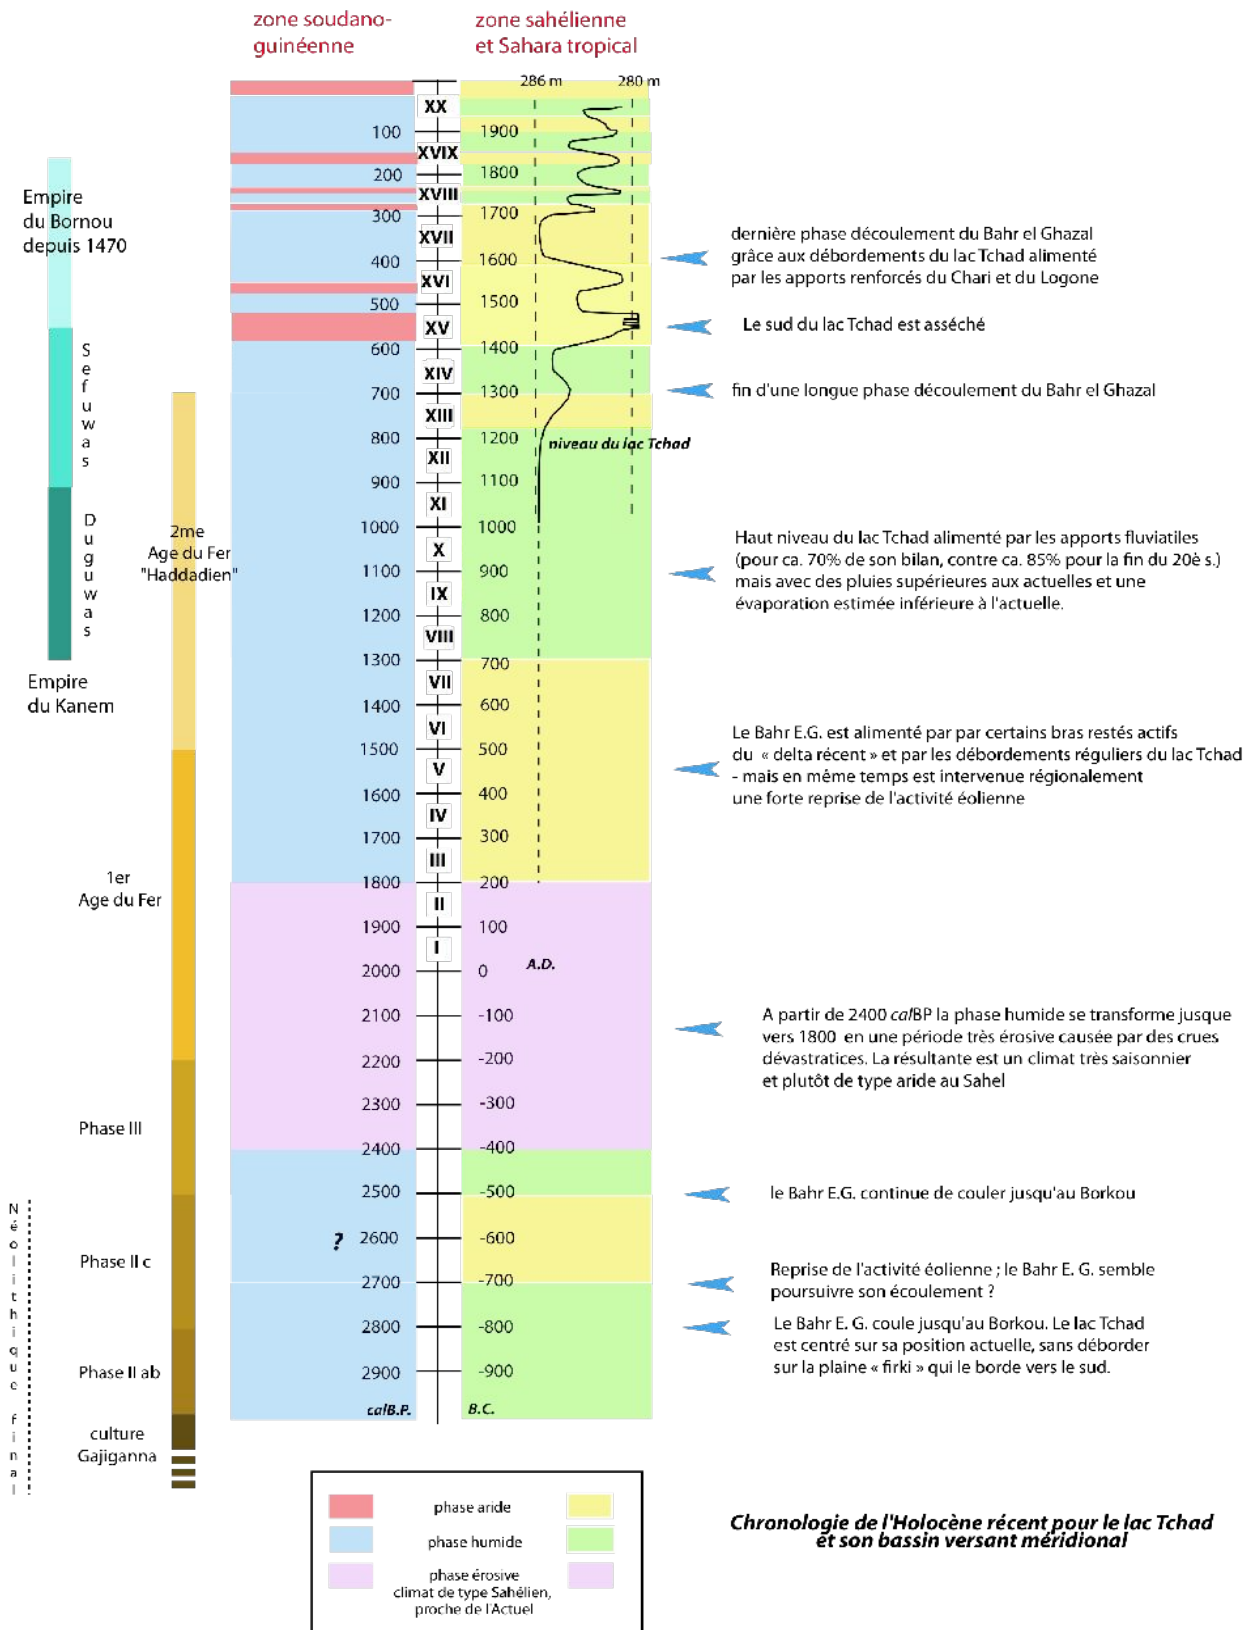

Figure 5 : Chronologie de l'Holocène récent : le lac Tchad et son bassin versant méridional

J.MALEY, 1981, 2000, 2004a.; R. VERNET.

Figure 7 : Chronologie de l'Holocène récent dans la boucle du Niger (Mali)

R. VERNET, J.MALEY

Chronologie de l'Holocène récent dans la boucle du Niger (Mali)