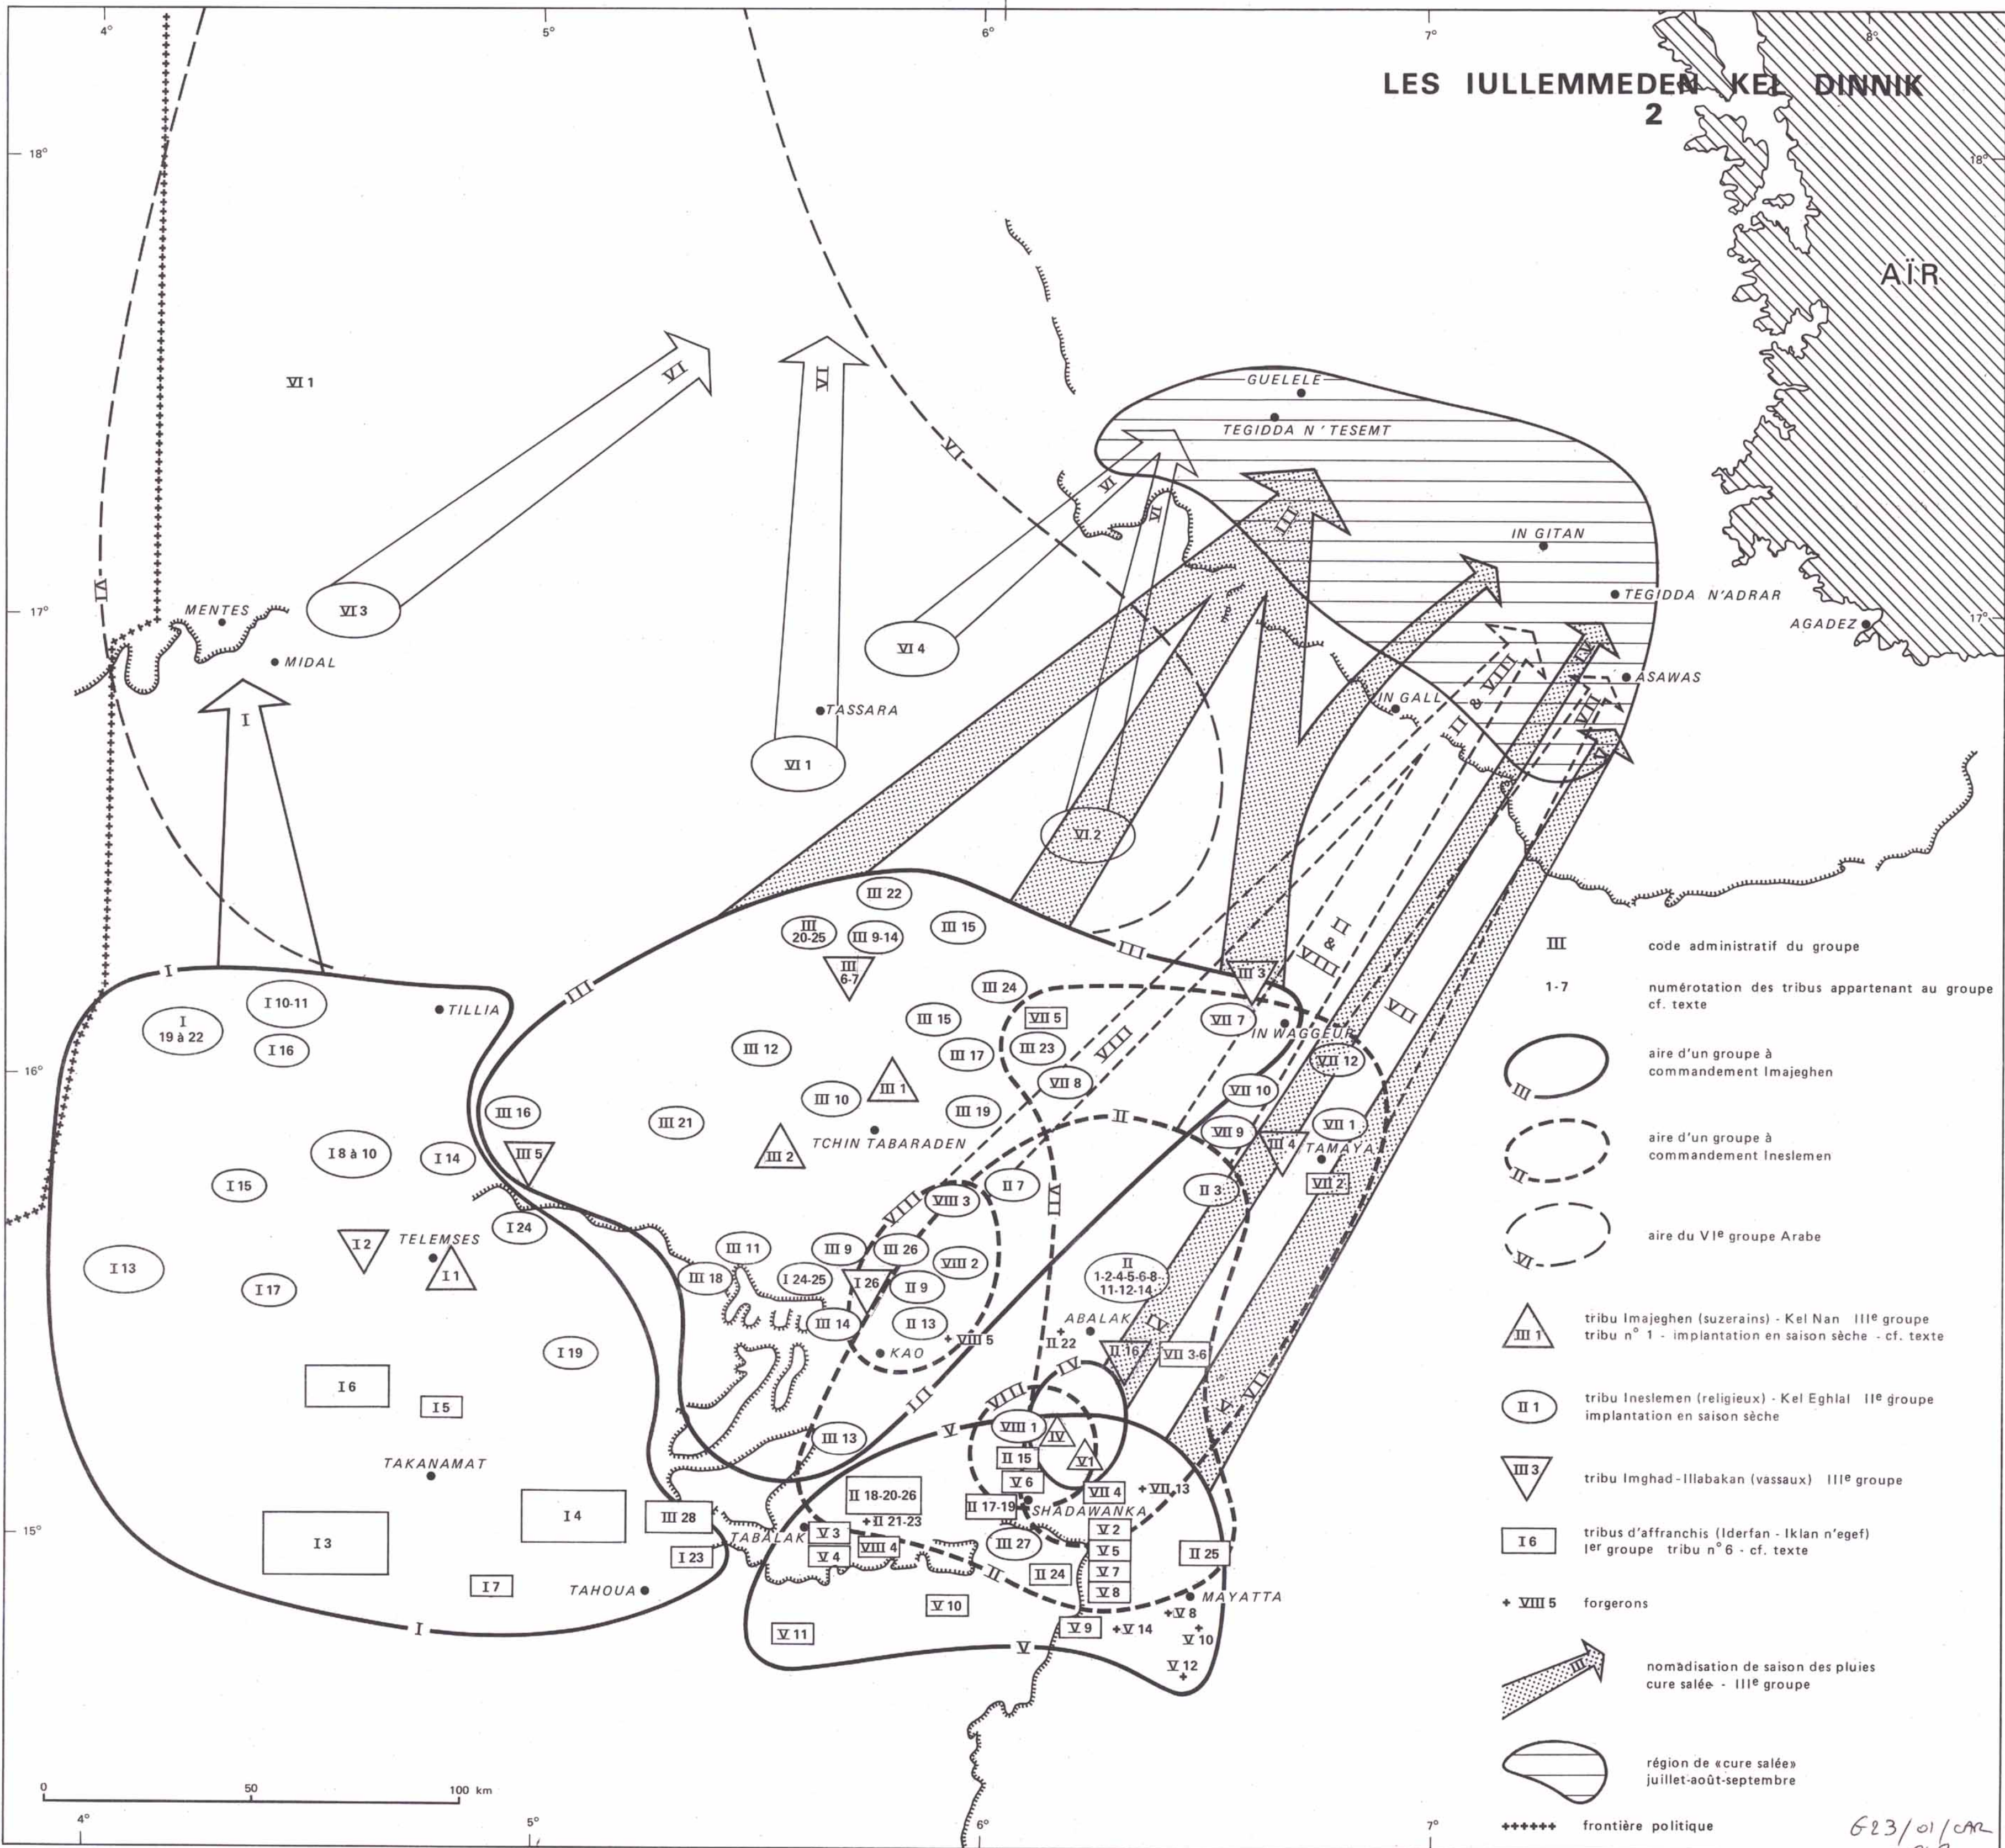

LES IULLEMMEDEN KEL DINNIK

2

AÏR

- III code administratif du groupe
- 1-7 numérotation des tribus appartenant au groupe cf. texte
- III aire d'un groupe à commandement Imajeghen
- II aire d'un groupe à commandement Ineslemen
- VI aire du VI^e groupe Arabe
- III 1 tribu Imajeghen (suzerains) - Kel Nan III^e groupe tribu n° 1 - implantation en saison sèche - cf. texte
- II 1 tribu Ineslemen (religieux) - Kel Eghlal II^e groupe implantation en saison sèche
- III 3 tribu Imghad - Illabakan (vassaux) III^e groupe
- I 6 tribus d'affranchis (Iderfan - Ikian n'efef) I^e groupe tribu n° 6 - cf. texte
- + VIII 5 forgerons
- nomadisation de saison des pluies cure salée - III^e groupe
- région de «cure salée» juillet-août-septembre
- ***** frontière politique

623/01/can
01848